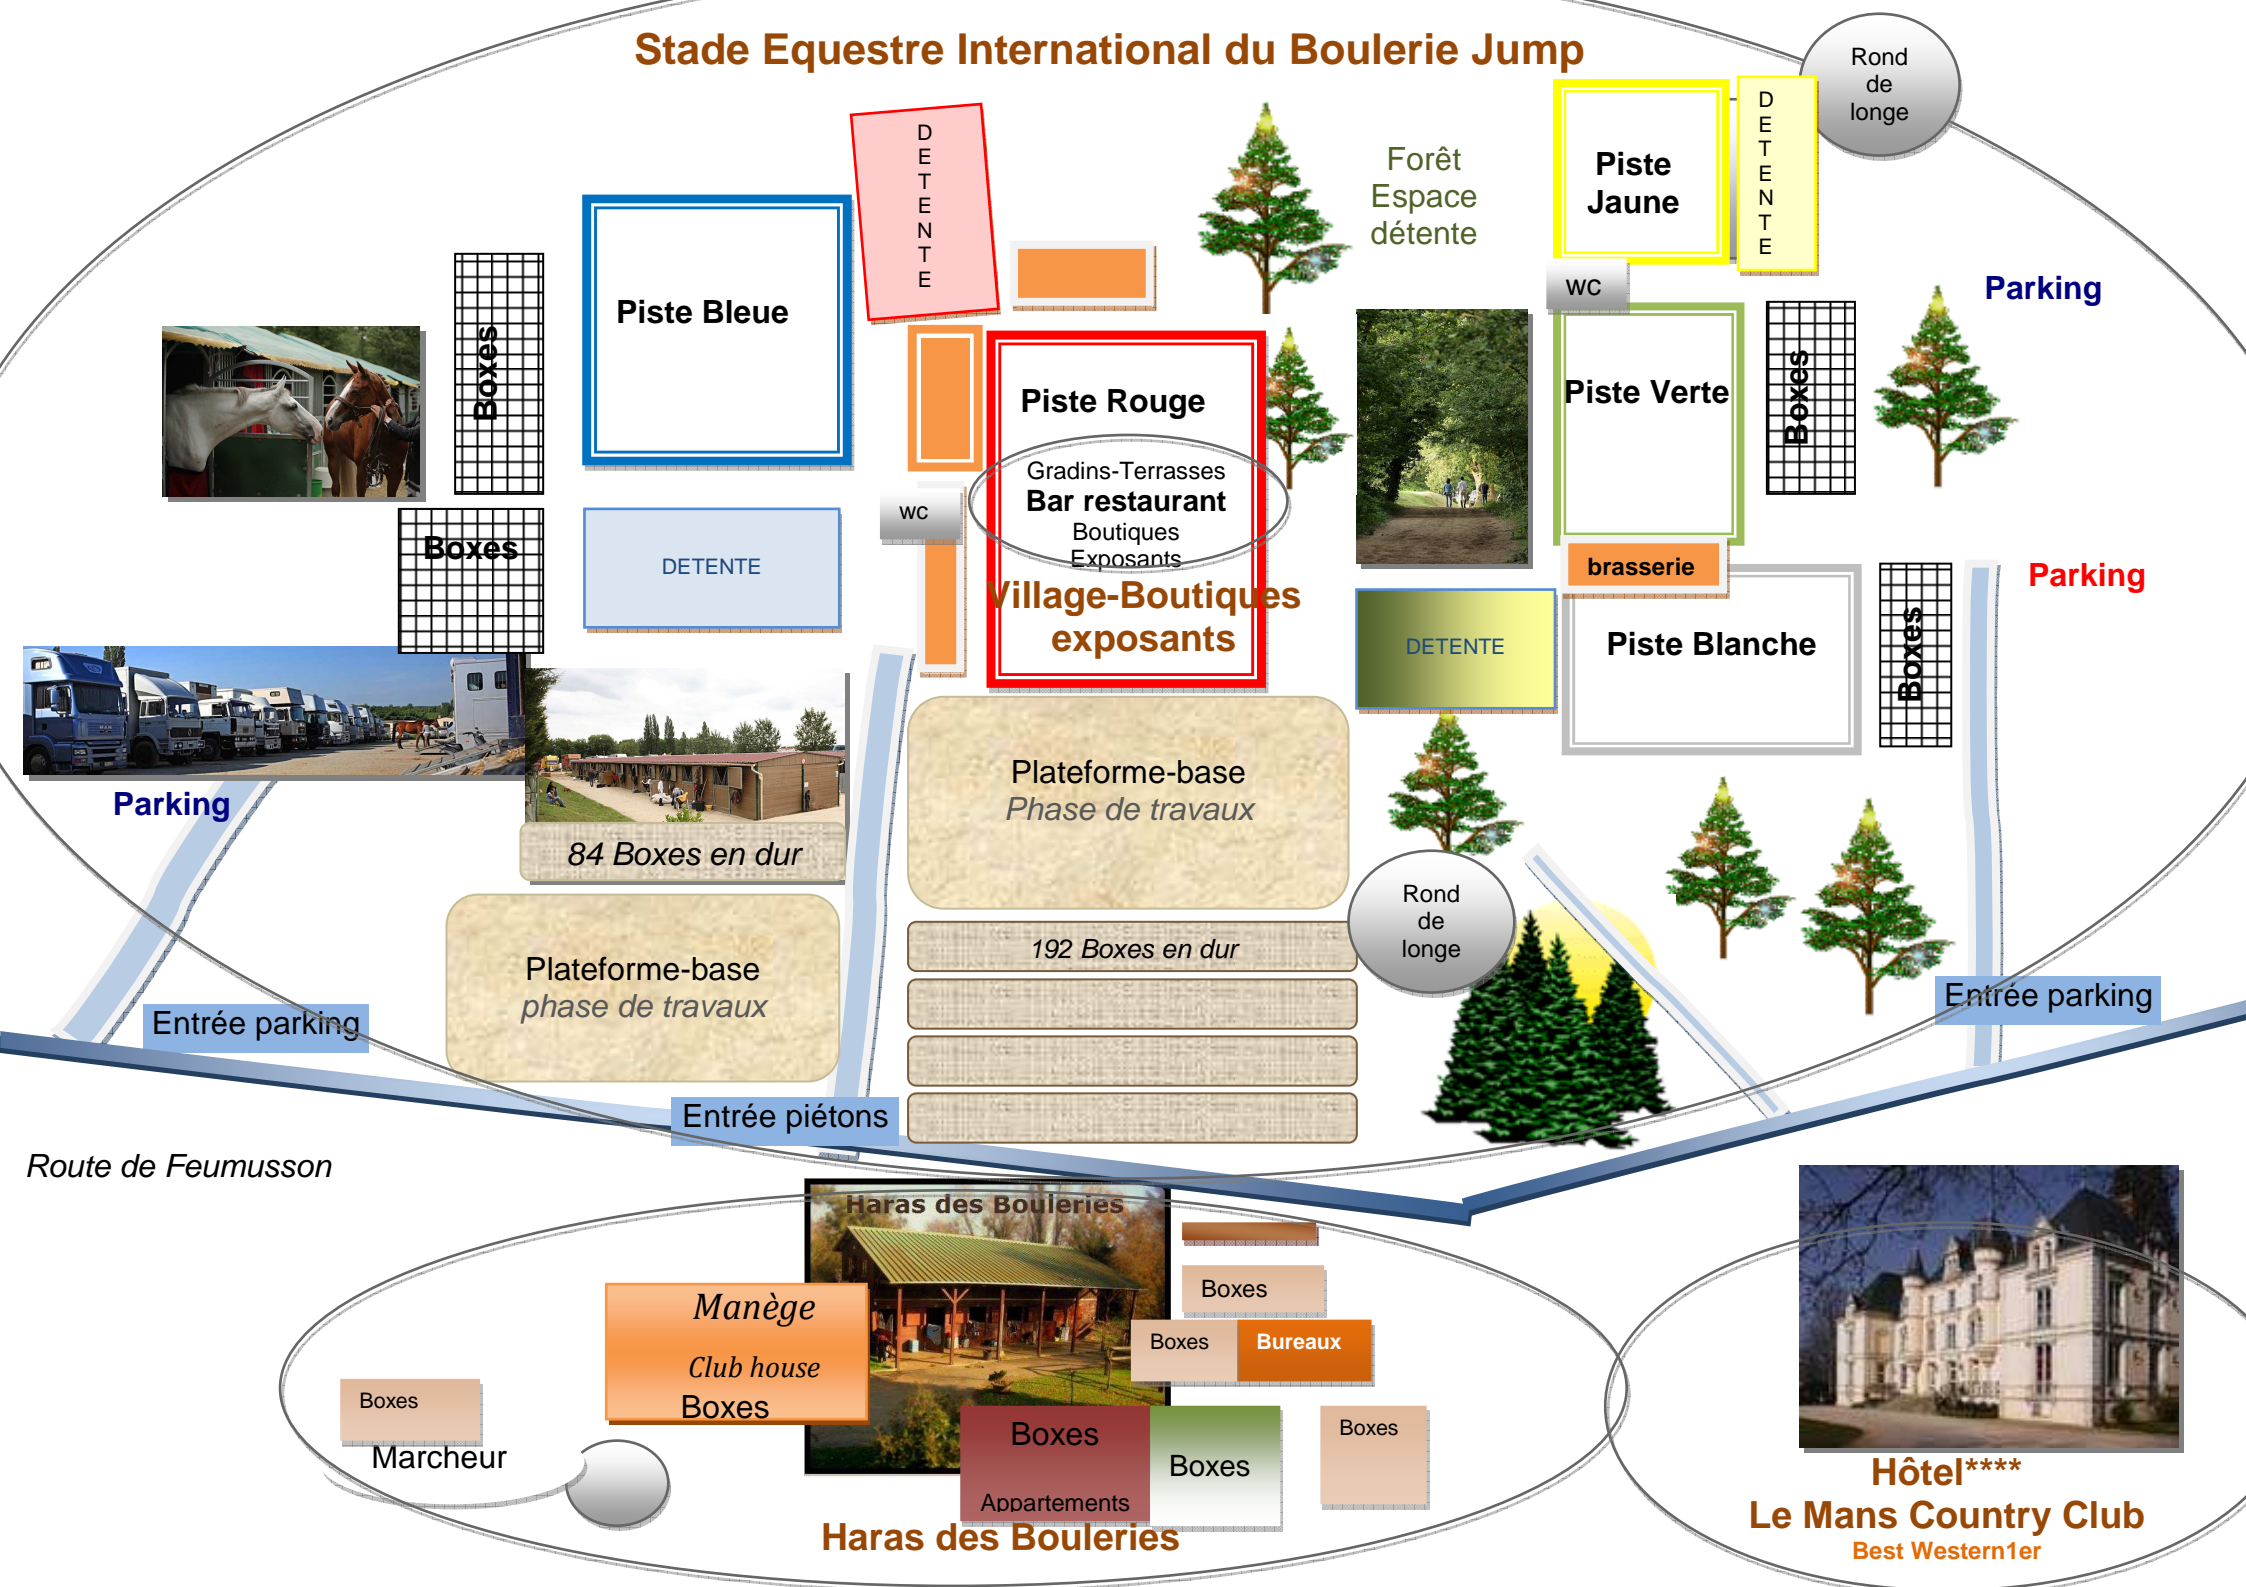

Stade Equestre International du Boulerie Jump

Rond de longe

Piste Jaune
DETENTE

Forêt Espace détente

Piste Bleue

DETENTE

Piste Rouge
Gradins-Terrasses
Bar restaurant
Boutiques
Exposants
Village-Boutiques exposants

Piste Verte
WC
Boxes

Parking

Boxes

DETENTE

WC

brasserie

Parking

Piste Blanche
Boxes

Parking

84 Boxes en dur

Plateforme-base
Phase de travaux

DETENTE

Rond de longe

Entrée parking

Plateforme-base
phase de travaux

192 Boxes en dur

Entrée parking

Entrée piétons

Route de Feumusson

Haras des Bouleries

Manège
Club house
Boxes

Boxes
Boxes
Bureaux

Boxes

Marcheur